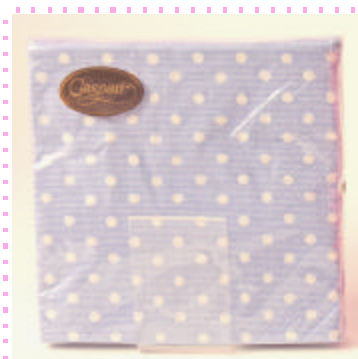

## COORDINATI TAVOLA "DOTS"

cod.:  
**5296L**

euro:  
**4,00**

DOTS BLUE/WHITE -tovagliolo 33 cm - 3 veli - 16 pz

cod.:  
**5293C**

euro:  
**3,10**

DOTS BLACK/WHITE - tovagliolo 25 cm - 3 veli - 20 pz

cod.:  
**5293E**

euro:  
**3,10**

DOTS BLACK/WHITE - piatto dessert - pois neri - pz 8 (B)

cod.:  
**5293L**

euro:  
**4,00**

DOTS BLACK/WHITE - tovagliolo 33 cm - 3 veli - 20 pz

cod.:  
**5290L**

euro:  
**4,00**

DOTS GREEN/PINK -tovagliolo 33 cm - 3 veli - 16 pz

cod.:  
**5297L**

euro:  
**4,00**

DOTS PINK/WHITE -tovagliolo 33 cm - 3 veli - 16 pz

cod.:  
**5292C**

euro:  
**4,00**

DOTS RED/WHITE - tovagliolo 25 cm - 3 veli - 20 pz

cod.:  
**5292L**

euro:  
**4,00**

DOTS RED/WHITE - tovagliolo 33 cm - 3 veli - 16 pz

cod.:  
**5292S**

euro:  
**3,50**

DOTS RED/WHITE - piatto dessert cm.17 - pz