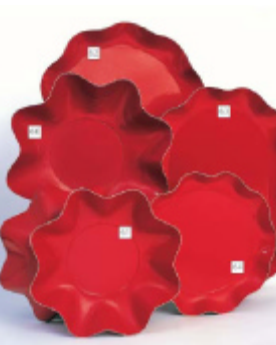

ROSSO SCURO bicchieri carta cc.250 pz.10

cod.:
46TC

euro:
2,30

ROSSO SCURO COPPETTA 18,5 PZ.10

cod.:
43TC

euro:
2,50

rosso scuro piatti dessert cm.18 - pz.10

cod.:
0

euro:
2,20

rosso scuro piatti maxi 32- pz.5

cod.:
44TC

euro:
2,90

ROSSO SCURO scodelle cm.24 PZ.10

cod.:
0

euro:
2,10

rosso scuro tovaglioli cm.33 - pz.20