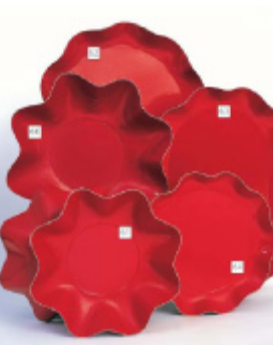

ROSSO SCURO bicchieri carta cc.250 pz.10

cod.:
46TC

euro:
2,30

ROSSO SCURO COPPETTA 18,5 PZ.10

cod.:
43TC

euro:
2,50

rosso scuro piatti dessert cm.18 - pz.10

cod.:
0

euro:
2,20

rosso scuro piatti maxi 32- pz.5

cod.:
44TC

euro:
2,90

ROSSO SCURO scodelle cm.24 PZ.10

cod.:
0

euro:
2,10

rosso scuro tovaglioli cm.33 - pz.20

cod.:
41SQ

euro:
4,00

SABBIA CHIARO piatti cm.27 10 pz

cod.:
43SQ

euro:
3,40

SABBIA CHIARO piatti dessert cm.18 10 pz

cod.:
44SQ

euro:
3,70