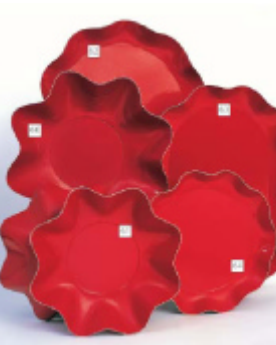

cod.:
71TC

euro:
3,40

ROSSO bicchieri crystal pz.10

cod.:
41TC

euro:
3,40

ROSSO PIATTI GRANDI cm.27 pz.10

cod.:
06TC

euro:
2,30

ROSSO SCURO bicchieri carta cc.250 pz.10

cod.:
46TC

euro:
2,30

ROSSO SCURO COPPETTA 18,5 PZ.10

cod.:
43TC

euro:
2,50

rosso scuro piatti dessert cm.18 - pz.10

cod.:
0