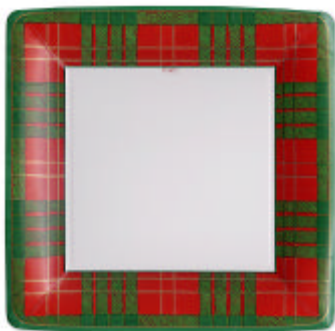

LISTINO ARTICOLI PER FESTE 2008

Melusina

cod.:
7070SP

euro:
3,50

CASPARI TARTAN - piatto dessert quadrato
cm.18 - pz 8

cod.:
7070DP

euro:
5,50

CASPARI TARTAN - piatto grande quadrato
cm.26 - pz 8

cod.:
7070L

euro:
4,00

CASPARI TARTAN - tovagliolo 33 cm - 3
veli - 20 pz

cod.:
8060SP

euro:
3,50

FRUIT GARLAND - piatto dessert 18 cm - 8 pz

cod.:
8060DP

euro:
5,50

FRUIT GARLAND - piatto tondo 26,3 cm - 8 pz

cod.:
8060L

euro:
4,00

FRUIT GARLAND - tovagliolo 33 cm - 3 veli -
16 pz

cod.:
5490SP

euro:
3,50

GILDED PEARS - piatto dessert cm.18 - pz.8

GILDED PEARS - piatto tondo - diam. 26,7
cm. - 8pz

cod.:
7080DP

euro:
5,50

HOLLY AND BERRIES - piatto tondo - diam.
26,7 cm. - 8pz

cod.:
7080L

euro:
4,00

HOLLY AND BERRIES IVORY- tovagliolo 33
cm - 3 veli - 20 pz

LISTINO ARTICOLI PER FESTE 2008

Melusina