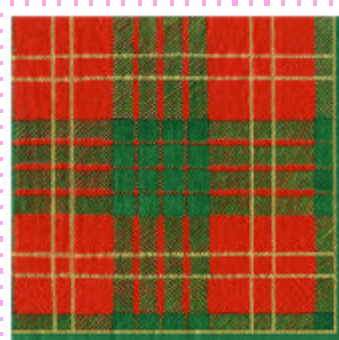

LISTINO ARTICOLI PER FESTE 2008

Melusina

cod.:
7070SP

euro:
3,50

CASPARI TARTAN - piatto dessert quadrato
cm.18 - pz 8

cod.:
7070DP

euro:
5,50

CASPARI TARTAN - piatto grande quadrato
cm.26 - pz 8

cod.:
7070L

euro:
4,00

CASPARI TARTAN - tovagliolo 33 cm - 3
veli - 20 pz

cod.:
8060SP

euro:
3,50

FRUIT GARLAND - piatto dessert 18 cm - 8 pz

cod.:
8060DP

euro:
5,50

FRUIT GARLAND - piatto tondo 26,3 cm - 8 pz

cod.:
8060L

euro:
4,00

FRUIT GARLAND - tovagliolo 33 cm - 3 veli -
16 pz

cod.:
5490SP

euro:
3,50

GILDED PEARS - piatto dessert cm.18 - pz.8

GILDED PEARS - piatto tondo - diam. 26,7
cm. - 8pz