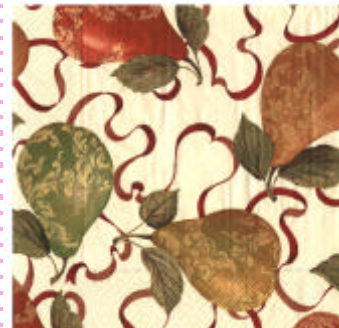

cod.:
5491L

euro:
4,00

GILDED PEARS IVORY- tovagliolo 33 cm - 3
veli - 20 pz