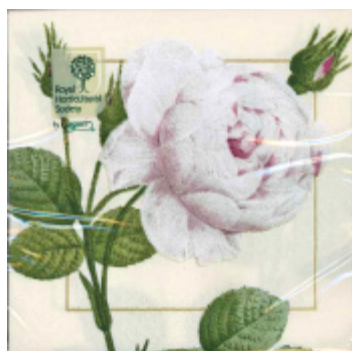

cod.:
6630L

euro:
4,00

IT'S A SHOWER PEARL - tovagliolo 33 cm - 3
veli - 20 pz

cod.:
6630

euro:
3,50

IT'S A SHOWER -piatto dessert 18 cm - 8 pz

cod.:
5170L

euro:
4,00

PAPILLON PEARL - tovagliolo 33 cm - 3 veli - 20
pz

cod.:
6690SP

euro:
3,50

POPPIES IVORY - piatto quadrato 18 cm - 8 pz

cod.:
6690L

euro:
4,00

POPPIES IVORY - tovagliolo 33 cm - 3 veli - 16
pz

cod.:
4720C

euro:
3,10

REDOUTE ROSE IVORY - tovagliolo 25 cm - 3
veli 20 pz

cod.:
4721L

euro:
4,00

REDOUTE ROSE -tovagliolo 33 cm - 3 veli - 20
pz

cod.:
7971DP

euro:
5,50

VENETO CLAIR DE LUNE - piatto piano -
diam. 27 cm. - 8pz