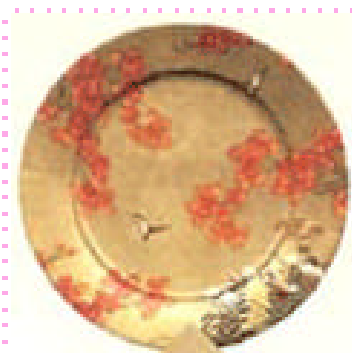

cod.:  
**8240L**

euro:  
**4,00**

IVORY PUMPKINS -tovagliolo 33 cm - 3 veli - 16 pz

cod.:  
**6140SP**

euro:  
**3,50**

JUNGLE BLACK - piatto dessert quadrato cm.18- pz 8

cod.:  
**6140L**

euro:  
**4,00**

JUNGLE BLACK - tovagliolo 33 cm - 3 veli - 20 pz

cod.:  
**6541L**

euro:  
**4,00**

LAURA BLACK - tovagliolo 33 cm - 3 veli - 20 pz

cod.:  
**5100DP**

euro:  
**5,50**

ORIENTAL SCREEN - piatto tondo - diam. 26,7 cm. - 8pz