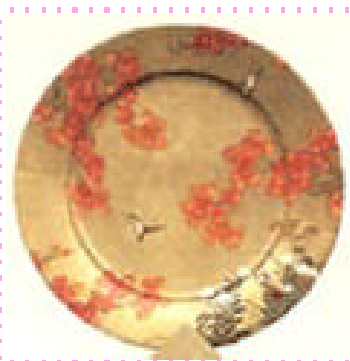

cod.:  
**8240L**

euro:  
**4,00**

IVORY PUMPKINS -tovagliolo 33 cm - 3 veli - 16 pz

cod.:  
**6140SP**

euro:  
**3,50**

JUNGLE BLACK - piatto dessert quadrato cm.18- pz 8

cod.:  
**6140L**

euro:  
**4,00**

JUNGLE BLACK - tovagliolo 33 cm - 3 veli - 20 pz

cod.:  
**6541L**

euro:  
**4,00**

LAURA BLACK - tovagliolo 33 cm - 3 veli - 20 pz

cod.:  
**5100DP**

euro:  
**5,50**

ORIENTAL SCREEN - piatto tondo - diam. 26,7 cm. - 8pz

# LISTINO ARTICOLI PER FESTE 2008

cod.:  
**5100SP**

euro:  
**3,50**

ORIENTAL SCREEN - piatto dessert - diam. 20 cm. - 8pz

ORIENTAL SCREEN - tovagliolo 25 cm - 3 veli - 20 pz

cod.:  
**5100C**

euro:  
**3,10**